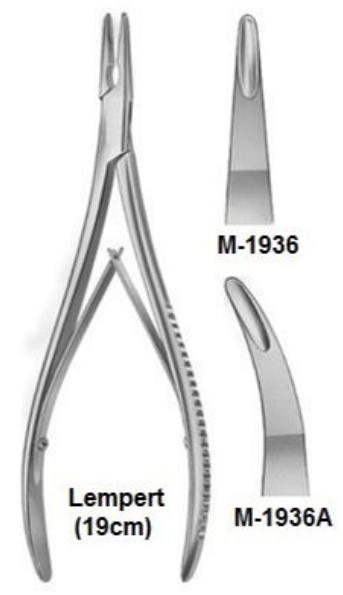

**Still - Liston**  
**M-1914 (27 cm)**

**Still - Liston**  
**M-1915 (27 cm)**

**Liston - Key**  
**M-1916 to M-1917**

**M-1916**  
**(23 cm)**      **M-1917**  
**(27 cm)**

**BÖHLER  
M-1909  
Straight  
(15cm)**

**BÖHLER  
M-1910  
Curved  
(15cm)**

**McIndoe  
M-1911  
(17.5cm)**

M-1911

**Ruskin - Liston**

**M-1912  
(19cm)**

**Ruskin - Liston**

**M-1913  
(19cm)**

**Cleveland  
M-1918  
(17 cm)**

**Cleveland  
M-1919  
(15 cm)**

**M-1921**

**M-1922**

**Cleveland  
M-1921 to M-1922  
(16 cm)**

**Cleveland  
M-1920  
(12 cm)**

# BONE RONGEUR FORCEPS

M-1923 M-1924