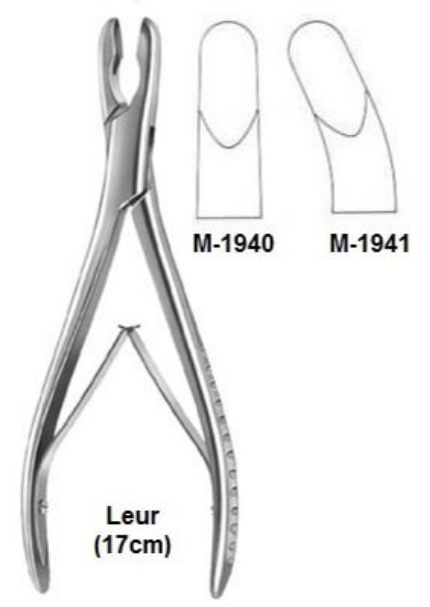

**Still - Liston**  
**M-1914 (27 cm)**

**Still - Liston**  
**M-1915 (27 cm)**

**Liston - Key**  
**M-1916 to M-1917**

**M-1916**  
**(23 cm)**      **M-1917**  
**(27 cm)**

**BÖHLER  
M-1909  
Straight  
(15cm)**

**BÖHLER  
M-1910  
Curved  
(15cm)**

**McIndoe  
M-1911  
(17.5cm)**

M-1911

**Ruskin - Liston**

**M-1912  
(19cm)**

**Ruskin - Liston**

**M-1913  
(19cm)**

**Cleveland  
M-1918  
(17 cm)**

**Cleveland  
M-1919  
(15 cm)**

**M-1921**

**M-1922**

**Cleveland  
M-1921 to M-1922  
(16 cm)**

**Cleveland  
M-1920  
(12 cm)**

# BONE RONGEUR FORCEPS

M-1923 M-1924