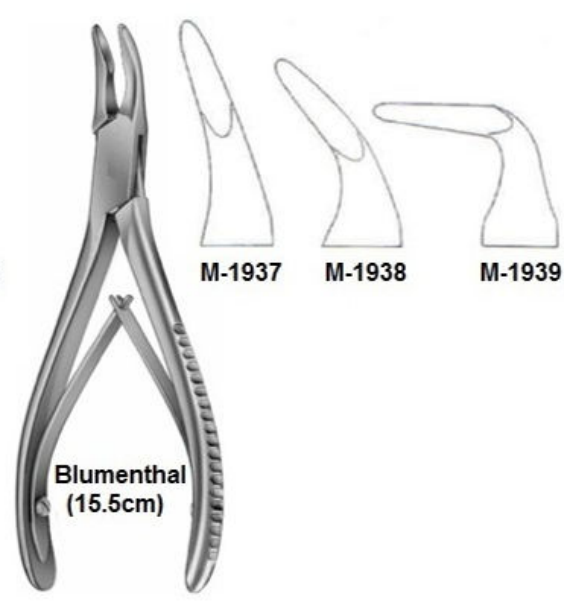

**Still - Liston**  
**M-1914 (27 cm)**

**Still - Liston**  
**M-1915 (27 cm)**

**Liston - Key**  
**M-1916 to M-1917**

**M-1916**  
**(23 cm)**      **M-1917**  
**(27 cm)**

**BÖHLER  
M-1909  
Straight  
(15cm)**

**BÖHLER  
M-1910  
Curved  
(15cm)**

**McIndoe  
M-1911  
(17.5cm)**

M-1911

**Ruskin - Liston**

**M-1912  
(19cm)**

**Ruskin - Liston**

**M-1913  
(19cm)**

**Cleveland  
M-1918  
(17 cm)**

**Cleveland  
M-1919  
(15 cm)**

**M-1921**

**M-1922**

**Cleveland  
M-1921 to M-1922  
(16 cm)**

**Cleveland  
M-1920  
(12 cm)**

# BONE RONGEUR FORCEPS

M-1923 M-1924