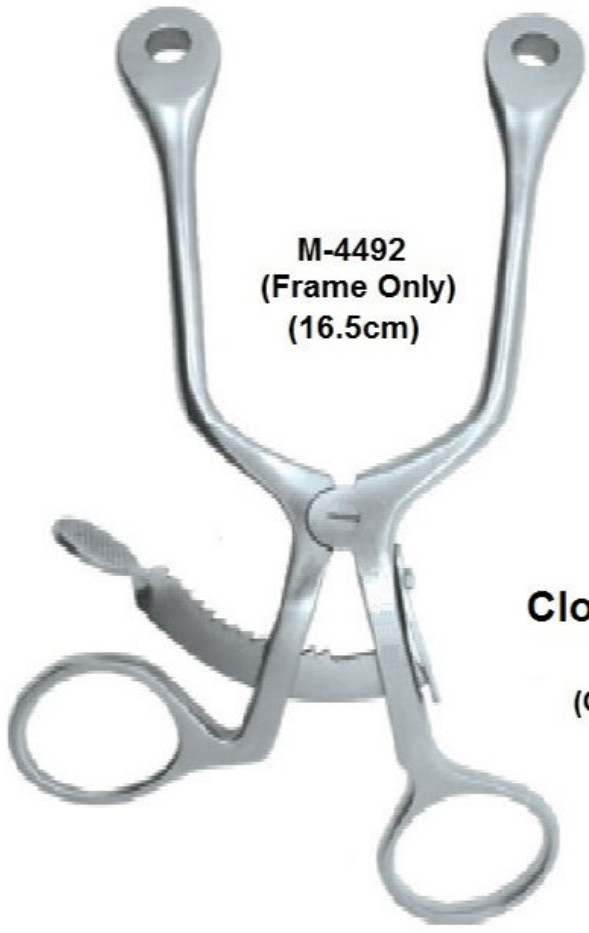

**Caspar Cervical Vertebral Retractor  
M-4378  
(125mm Maximum Spread, 20cms)**

**BLADES**

Size 1 40 X 23mm  
Size 2 45 X 23mm  
Size 3 50 X 23mm  
Size 4 55 X 23mm  
Size 5 60 X 23mm  
**Medial Blades  
(Set of 5)**

**M-4379MB**

Size 1 40 X 23mm  
Size 2 45 X 23mm  
Size 3 50 X 23mm  
Size 4 55 X 23mm  
Size 5 60 X 23mm  
**Lateral Blades  
(Set of 5)**

**M-4379LB**

Size 1 40 X 23mm  
Size 2 45 X 23mm  
Size 3 50 X 23mm  
Size 4 55 X 23mm  
Size 5 60 X 23mm  
**Blunt Blades  
(Set of 5)**

**M-4379BB**

Size 1 50 X 25mm  
Size 2 60 X 25mm  
**Blunt Blades  
(Set of 2)**  
For harvesting of fusion graft  
from the iliac crest

**M-4379GB**

**M-4492  
(Frame Only)  
(16.5cm)**

**Blunt Blades**  
 set of 5 Blades  
 40mm X 15/23mm  
 45mm X 15/23mm  
 50mm X 15/23mm  
 55mm X 15/23mm  
 60mm X 15/23mm