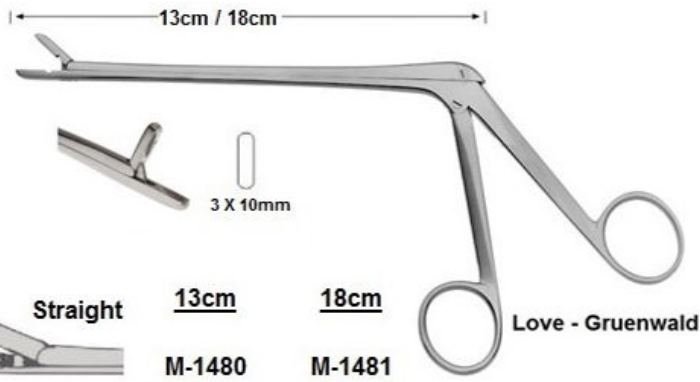

# RONGEURS

- M-1779 (3X10mm)
- M-1780 (4X10mm)
- M-1781 (5X10mm)
- M-1782 (6X10mm)

Ferris - Smith - Cushing

- |          |             |             |                |
|----------|-------------|-------------|----------------|
|          | <b>13cm</b> | <b>18cm</b> |                |
| Straight | M-1783      | M-1784      | <b>Cushing</b> |
| Upward   | M-1785      | M-1786      |                |
| Downward | M-1787      | M-1788      |                |

- |          |             |             |                 |
|----------|-------------|-------------|-----------------|
|          | <b>15cm</b> | <b>18cm</b> |                 |
| Straight | M-1486      | M-1487      | <b>Spurling</b> |
| Upward   | M-1488      | M-1489      |                 |
| Downward | M-1490      | M-1491      |                 |