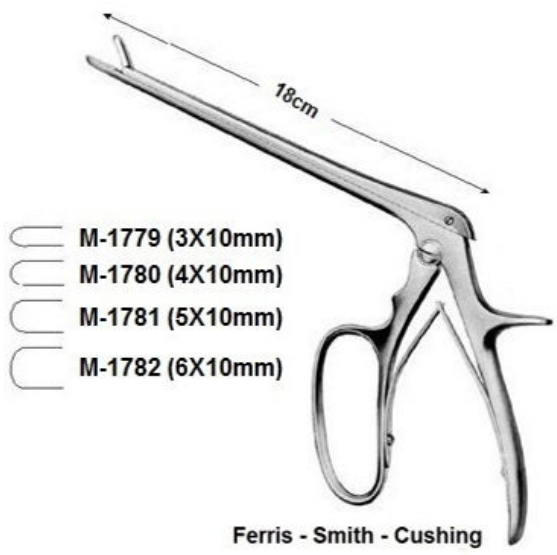

RONGEURS

- M-1779 (3X10mm)
- M-1780 (4X10mm)
- M-1781 (5X10mm)
- M-1782 (6X10mm)

Ferris - Smith - Cushing