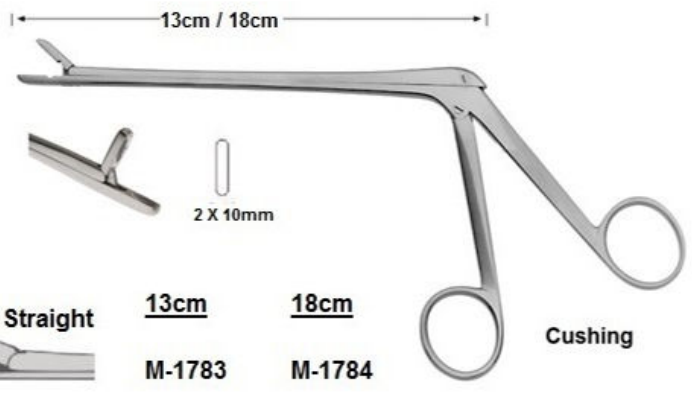

13cm	18cm	
Straight	M-1783	M-1784	Cushing
Upward	M-1785	M-1786	
Downward	M-1787	M-1788