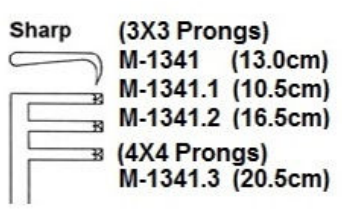

# RETRACTORS

**Gelpi - Loktite**  
M-1328 (13 cm)

**Gelpi - Siefert**  
M-1329 (15 cm)

**Weitlaner - Wullstein**

**Sharp**  
Mollison  
M-1343  
(15 cm)

**Gelpi - Loktite**  
M-1330 (18 cm)

**Gelpi - Loktite**  
M-1331 (18 cm)