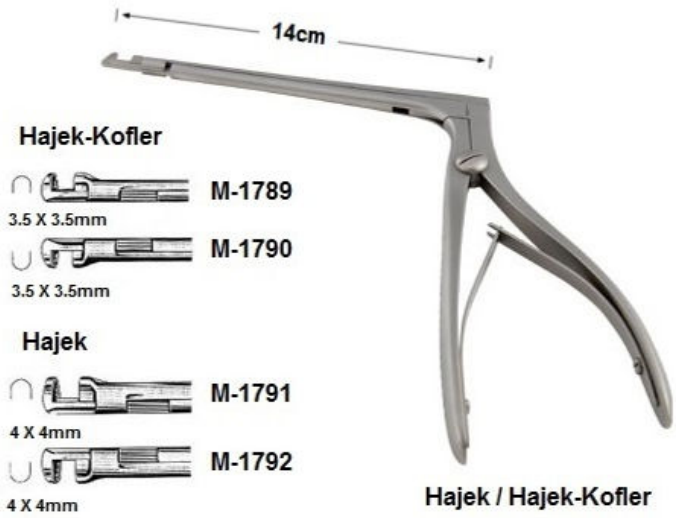

PUNCHES

1. **Hajek-Kofler**
2. M-1789
     3.5 X 3.5mm
   - M-1790
     3.5 X 3.5mm
3. **Hajek**
4. M-1791
     4 X 4mm
   - M-1792
     4 X 4mm

Hajek / Hajek-Kofler