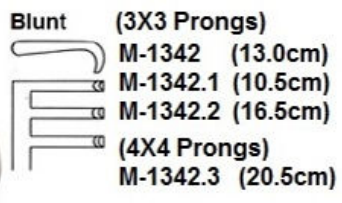

# RETRACTORS

**Gelpi - Loktite**  
M-1328 (13 cm)

**Gelpi - Siefert**  
M-1329 (15 cm)

**Weitlaner - Wullstein**

**Sharp**  
Mollison  
M-1343  
(15 cm)

**Gelpi - Loktite**  
M-1330 (18 cm)

**Gelpi - Loktite**  
M-1331 (18 cm)