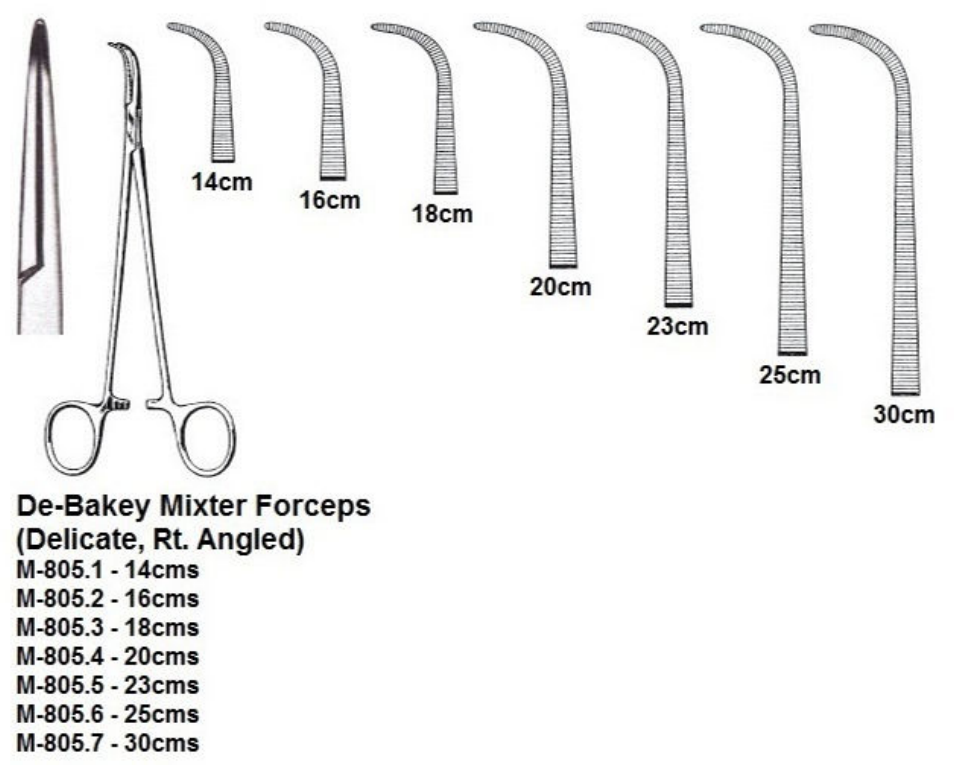

ARTERY FORCEPS