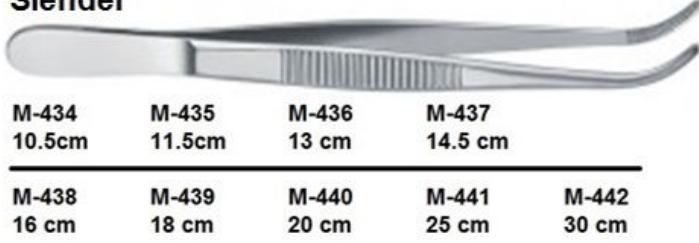

**M-204 (30cm)**

**Ø8mm**

**M-205 (33cm)**

**Cooley**

**Yankeuer Tonsil Suction Tube M-3586 (27cms)**

**Ø10mm**

**Poole M-194 (22 cm)**

**Ø8mm**

**Poole M-195 (22 cm)**

# DRESSING FORCEPS

**Standard**

M-424	M-425	M-426	M-427	M-428
10.5cm	11.5cm	13 cm	14.5cm	15 cm
M-429	M-430	M-431	M-432	M-433
16 cm	18 cm	20 cm	25 cm	30 cm

**Slender**

M-434	M-435	M-436	M-437	
10.5cm	11.5cm	13 cm	14.5 cm	
M-438	M-439	M-440	M-441	M-442
16 cm	18 cm	20 cm	25 cm	30 cm