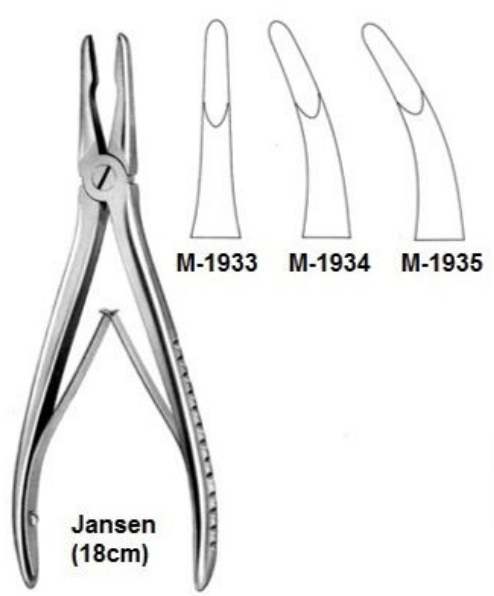

**Still - Liston**  
**M-1914 (27 cm)**

**Still - Liston**  
**M-1915 (27 cm)**

**Liston - Key**  
**M-1916 to M-1917**

**M-1916**  
**(23 cm)**      **M-1917**  
**(27 cm)**

**BÖHLER  
M-1909  
Straight  
(15cm)**

**BÖHLER  
M-1910  
Curved  
(15cm)**

**McIndoe  
M-1911  
(17.5cm)**

M-1911

**Ruskin - Liston**

**M-1912  
(19cm)**

**Ruskin - Liston**

**M-1913  
(19cm)**

**Cleveland  
M-1918  
(17 cm)**

**Cleveland  
M-1919  
(15 cm)**

**M-1921**

**M-1922**

**Cleveland  
M-1921 to M-1922  
(16 cm)**

**Cleveland  
M-1920  
(12 cm)**

# BONE RONGEUR FORCEPS

M-1923 M-1924