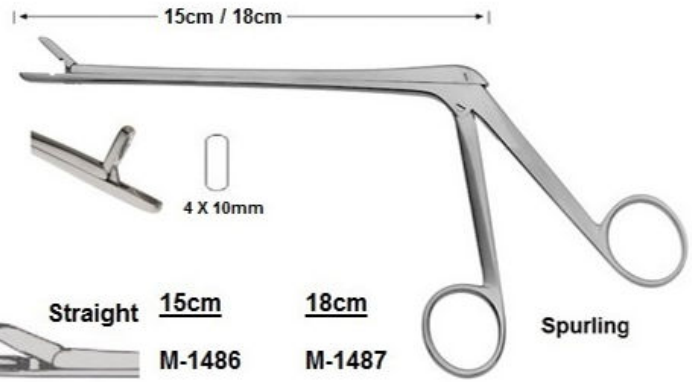

15cm	18cm	
Straight	M-1486	M-1487	Spurling
Upward	M-1488	M-1489	
Downward	M-1490	M-1491