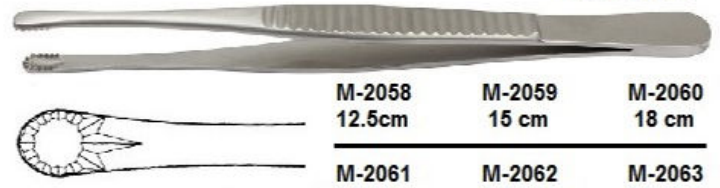

# DRESSING FORCEPS

**Standard**

M-424	M-425	M-426	M-427	M-428
10.5cm	11.5cm	13 cm	14.5cm	15 cm
M-429	M-430	M-431	M-432	M-433
16 cm	18 cm	20 cm	25 cm	30 cm

**Slender**

M-434	M-435	M-436	M-437	
10.5cm	11.5cm	13 cm	14.5 cm	
M-438	M-439	M-440	M-441	M-442
16 cm	18 cm	20 cm	25 cm	30 cm

**Slender**

M-443	M-444	M-445	M-446	
10.5cm	11.5cm	13 cm	14.5cm	
M-447	M-448	M-449	M-450	M-451
16 cm	18 cm	20 cm	25 cm	30 cm

**Adson**

M-470	M-471
12 cm	15 cm

**Micro-Adson**

M-472	M-473
12 cm	15 cm

**Russian**

M-2058	M-2059	M-2060
12.5cm	15 cm	18 cm
M-2061	M-2062	M-2063
20 cm	23 cm	25 cm

**Taylor**  
M-480  
17.5 cm

M-481  
17.5 cm

**Taylor**  
M-482  
18.5 cm

**Cushing**  
M-485  
18 cm

M-486  
18 cm

**Potts - Smith**  
M-487  
18 cm  
M-488  
21 cm  
M-489  
25 cm